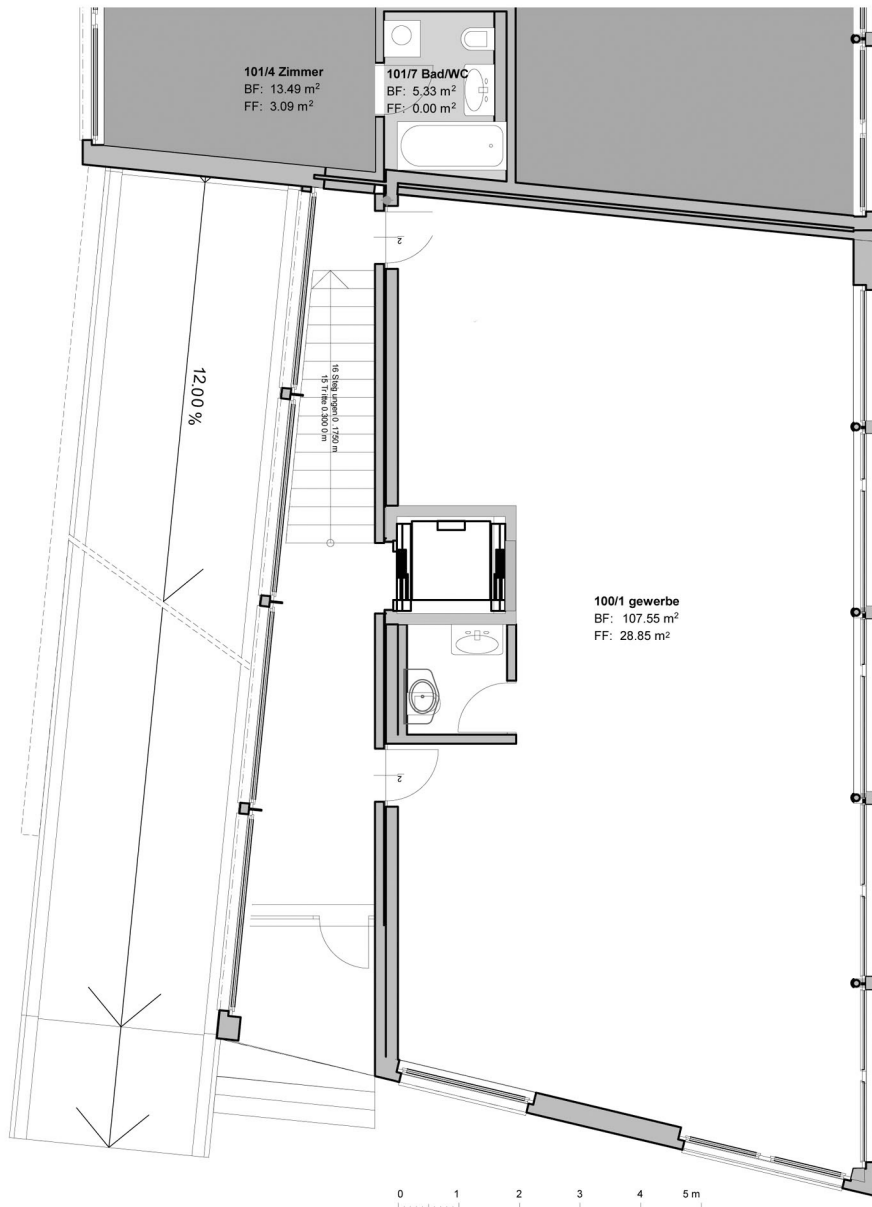

Haus 1 Erdgeschoss
Gewerberaum 100

Gewerberaum 100
108 m² NWFI

Information und Vermietung
Else Spitzer

SEE-IMMOBILIEN SPITZER

ERSTELLUNG VERKAUF VERMITTLUNG
Seestrasse 430 8708 Männedorf Tel. 044 920 21 20
www.seeimmobilien.ch info@seeimmobilien.ch

2 m

Masstab 1:125